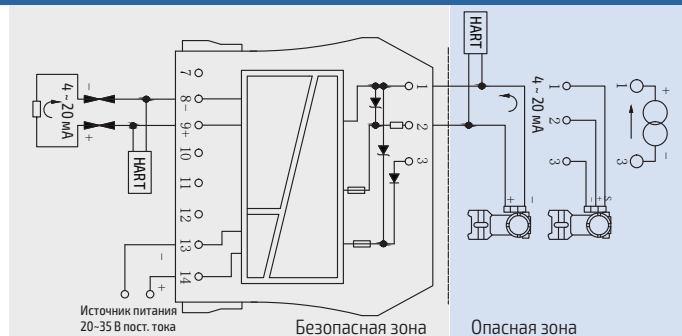

# PHD-11HD-21(R)

Одноканальный барьер  
искрозащиты с гальванической  
изоляция для сигналов  
аналогового входа 4...20 мА.  
Поддержка передачи HART сигнала.

PHD-11HD-21(R) обеспечивает гальваническую изоляцию и предназначен для организации искробезопасной цепи. Применяется для подключения 2-,3-х проводных интеллектуальных датчиков (HART), а также активных источников сигнала 4...20 мА. Цифровой сигнал HART передаётся в двух направлениях. Имеет активный выход со стороны системы управления.

## ТЕХНИЧЕСКИЕ ПАРАМЕТРЫ:

Напряжение питания	20...35 В пост. тока
Потребляемая мощность	не более 1,5 Вт
Напряжение питания датчика	не менее 15,5 В при токе 20 мА
Входной сигнал	4...20 мА (HART)
Выходной сигнал	4...20 мА (HART)
Допустимая нагрузка выхода	0...500 Ом
Основная допускаемая погрешность	± 0,1% от максимальной величины
Дополнительная погрешность от изменения температуры окружающей среды на 1 °С от нормальной	± 0,005 % от максимальной величины
Количество входов и выходов	1 вход, 1 выход
Температура окружающей среды при эксплуатации	-20...+60 град. С
Температура окружающей среды при хранении	-40...+80 град. С
Относительная влажность	10...95 % без конденсации
Прочность изоляции между искробезопасной и неискробезопасной стороной	не менее 3000 В перемен. тока/мин.
Прочность изоляции между питанием и неискробезопасной стороной	не менее 1500 В перемен. тока/мин.
Сопротивление изоляции	не менее 100 МОм между входом/выходом/питанием